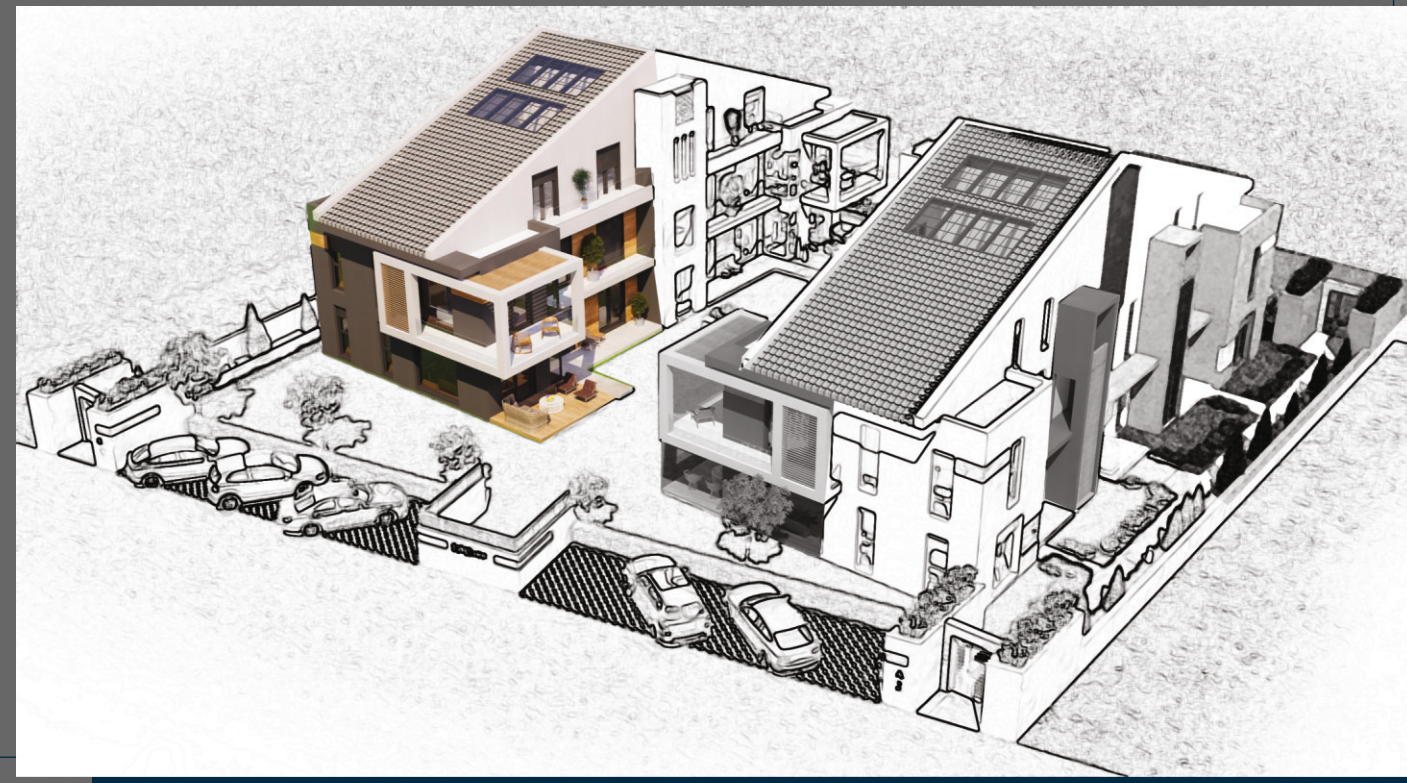

# Premium LIFE

Sizlere müstakil bir yaşam sunuyoruz.  
WE PRESENT A SELF-CONTAINED LIFE TO YOU.

*Premium*LIFE

Sahil bandına ve şehir merkezine olan yakınlığıyla şehirden uzaklaşmadan huzurlu ve sessiz bir yaşamın kapılarını sizler için aralayan Premium Life; Dalaman Havalimanı'na 25 km, Ölüdeniz'e 15 km uzaklıktadır.