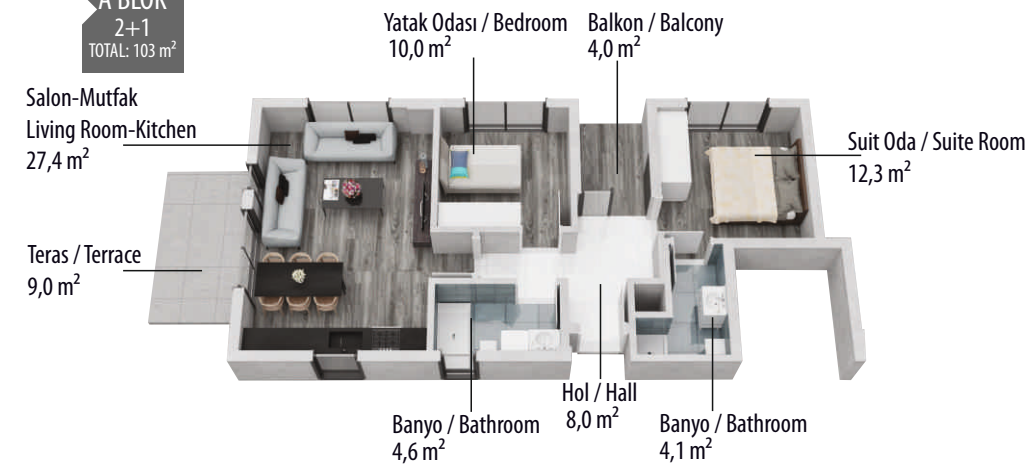

Premium GARDEN

Özel Tasarım Dış Cephe
Otomatik Panjur
Yerden Isıtma Sistemi
Görüntülü Konuşma Sistemi
Merkezi Uydu Sistemi
Otopark
Radye Temel
Bahçe Peyzajı
Güneş Enerjisi Tesisatı
Mantolama İzolasyon

A BLOK 2+1 TOTAL: 103 m²

ZEMİN KAT / GROUND FLOOR

A BLOK 2+1 TOTAL: 103 m²

BİRİNCİ KAT / FIRST FLOOR

A BLOK 3+1 TOTAL: 103 m²

İKİNCİ KAT dubleks / SECOND FLOOR duplex ZEMİN KATI / GROUND FLOOR

A BLOK 3+1 TOTAL: 77 m²

İKİNCİ KAT dubleks / SECOND FLOOR duplex ÇATI KATI / ATTIC FLOOR

A BLOK 4+1 TOTAL: 103 m²

İKİNCİ KAT dubleks / SECOND FLOOR duplex ZEMİN KATI / GROUND FLOOR

A BLOK 4+1 TOTAL: 95 m²

İKİNCİ KAT dubleks / SECOND FLOOR duplex ÇATI KATI / ATTIC FLOOR

Modern mimarinin ışığında,
kalite ve estetiğin eşsiz uyumu
On the light of modern architecture,
with the matchless harmony
of quality and aesthetics

BİRİNCİ KAT / FIRST FLOOR

B BLOK
4+1
TOTAL: 104 m²

İKİNCİ KAT dubleks / SECOND FLOOR duplex ZEMİN KATI / GROUND FLOOR

B BLOK
4+1
TOTAL: 104 m²

İKİNCİ KAT dubleks / SECOND FLOOR duplex ÇATI KATI / ATTIC FLOOR